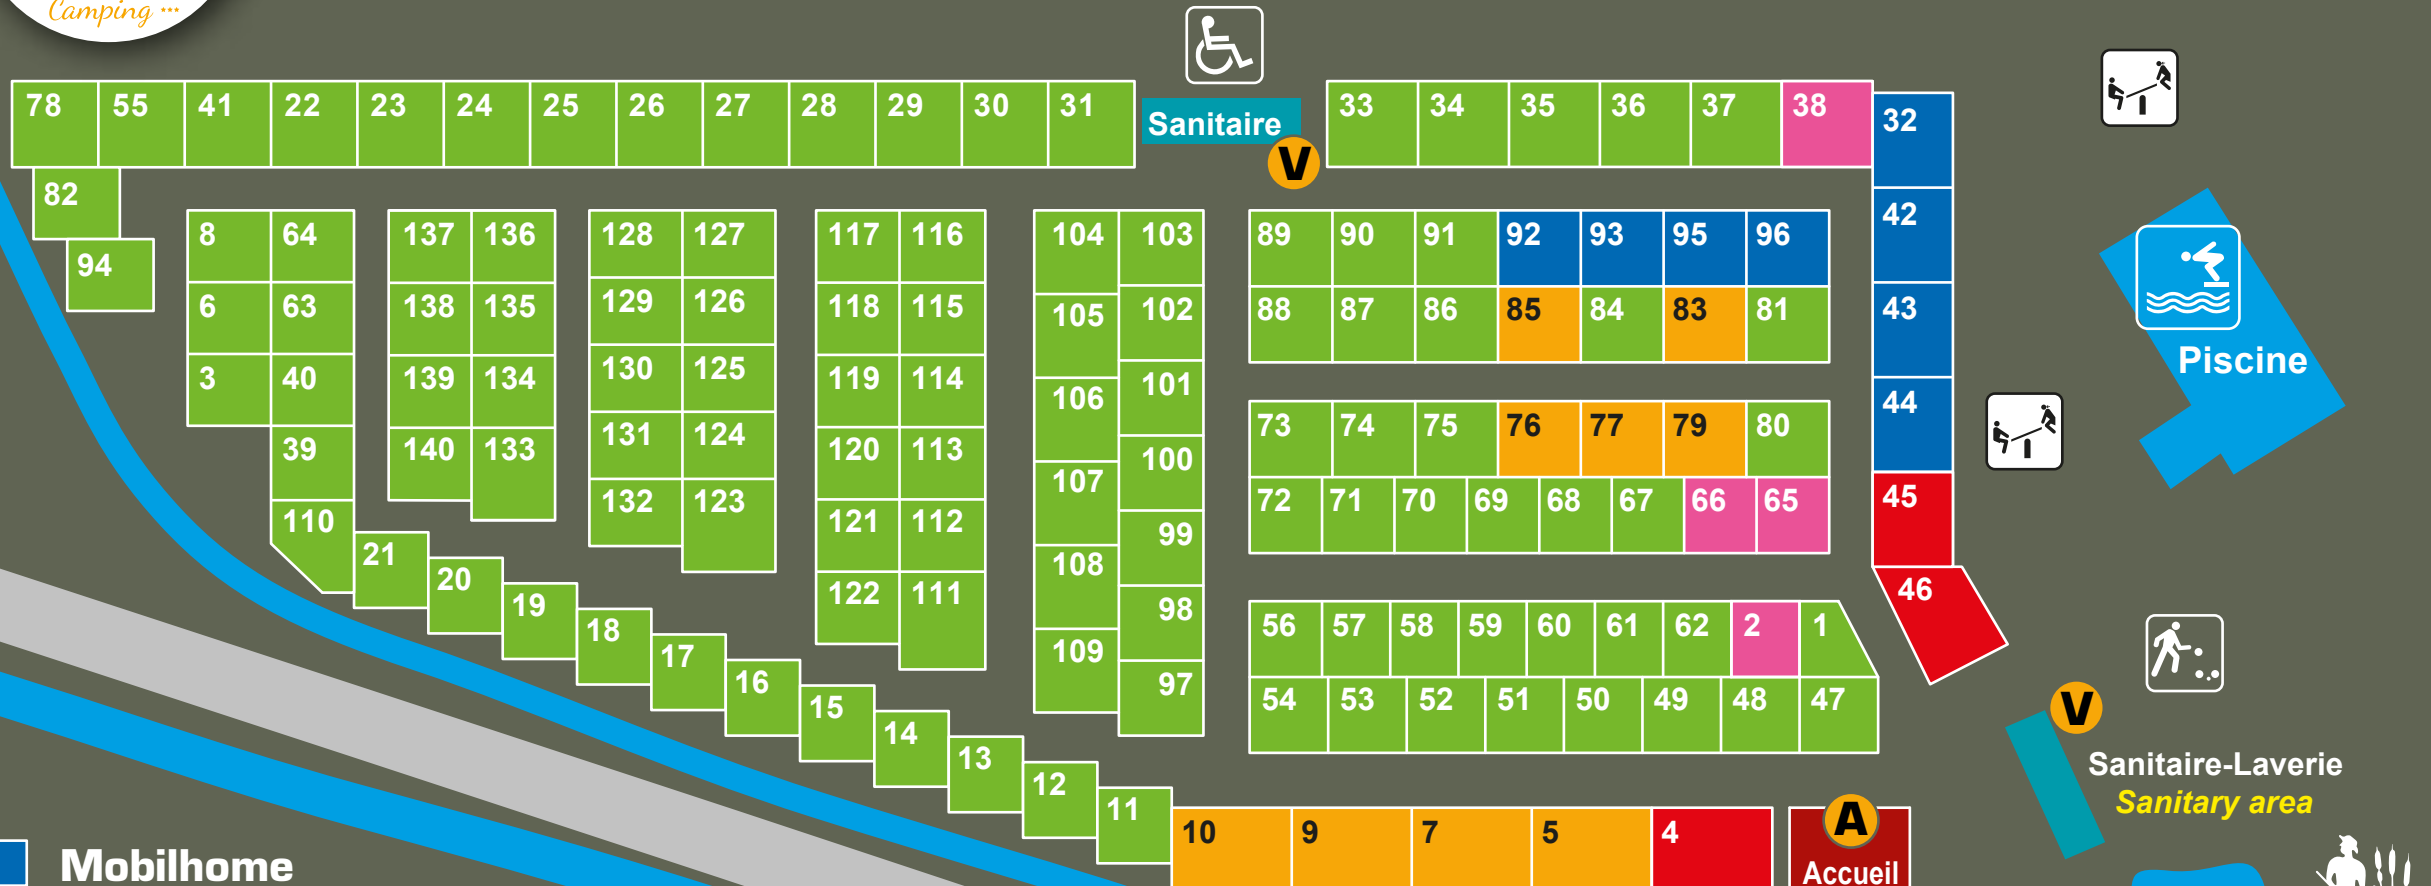

CAMPING LE LIDON

- Mobilhome
- Chalet
- Bungalow Caraïbes
- Emplacement - *Pitch*
- Tente Toile&Bois - *Wood&Canvas tent*

- A** Accueil
- R** Restaurant - Bar
- B** Borne camping-car
- J** Salle de jeux
- V** Vidoir WC chimique
- Office*
- Restaurant*
- Camper van service bay*
- Games room*
- Chemical WC*

Canal du Mignon
St-Hilaire-la-Palud

Entrée

Sanitaire-Laverie
Sanitary area

Piscine

Sanitaire

Accueil

J

St-Hilaire-la-Palud